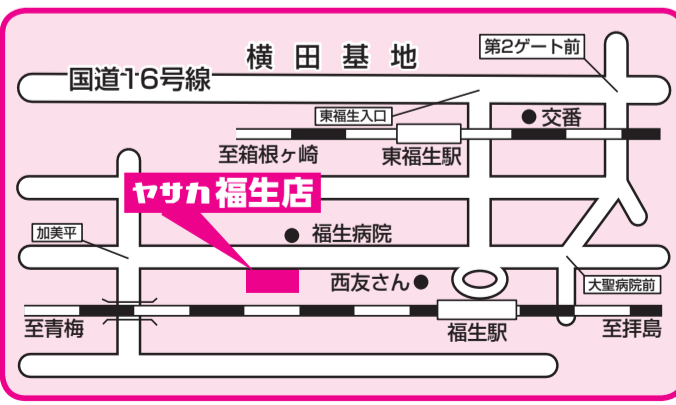

# 売り尽くし!!

店頭でお確かめください

駐車場が少ないため、自転車や徒歩でのご来店をおすすめ致します

## 売切れ御免!!早い者勝ち!!

やさか福生店  
ペットショップ chouchou

駐車場  
完備

住所 東京都福生市加美平2-4-1

TEL 042-552-2361 営業時間 10:00~19:00

閉店セールは福生店のみ開催 その他の店舗は通常営業となります

全品20%OFFより！ペットショップ館完全閉店売り尽くし！全品20%OFFより！ペットショップ館完全閉店売り尽くし！