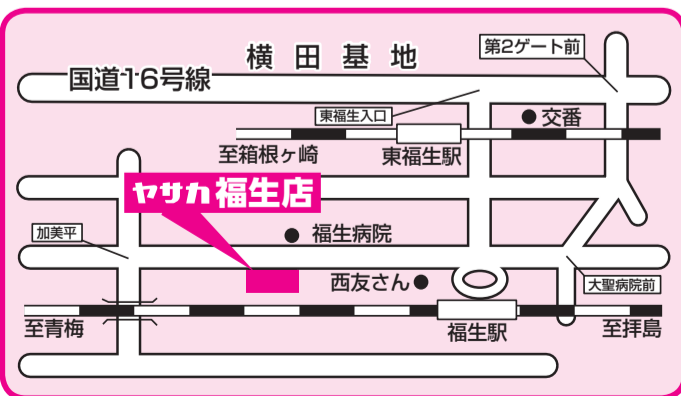

全品10%OFFより! ペットショップ館完全閉店売り尽くし! 全品10%OFFより! ペットショップ館完全閉店売り尽くし!